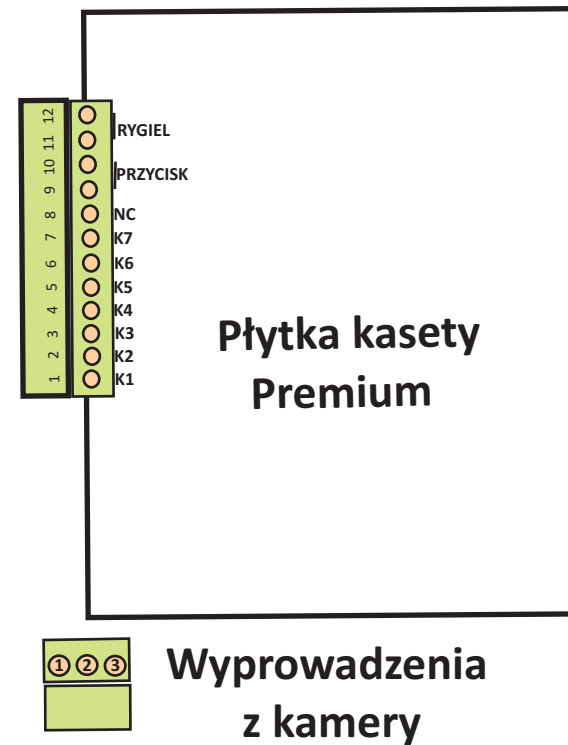

# Podłączenie kasy Premium z centralą CCD 2001 w.1000

## Wyprowadzenia z centrali

K1	1	AC 12V
K2	2	GND
K3	3	roz.wyj
K4	4	wej.roz
K5	5	słuch
K6	6	GND
K7	7	mikr
	8	n.c.
Prz.	9	przycisk
Prz.	10	przycisk
El.zacz	11	el.zaczep
El.zacz	12	el.zaczep

1	12 V DC	ZASILACZ
2	GND	DC 12V
3	Video	SYGNAŁ VIDEO DO MULTIPLEKSERA