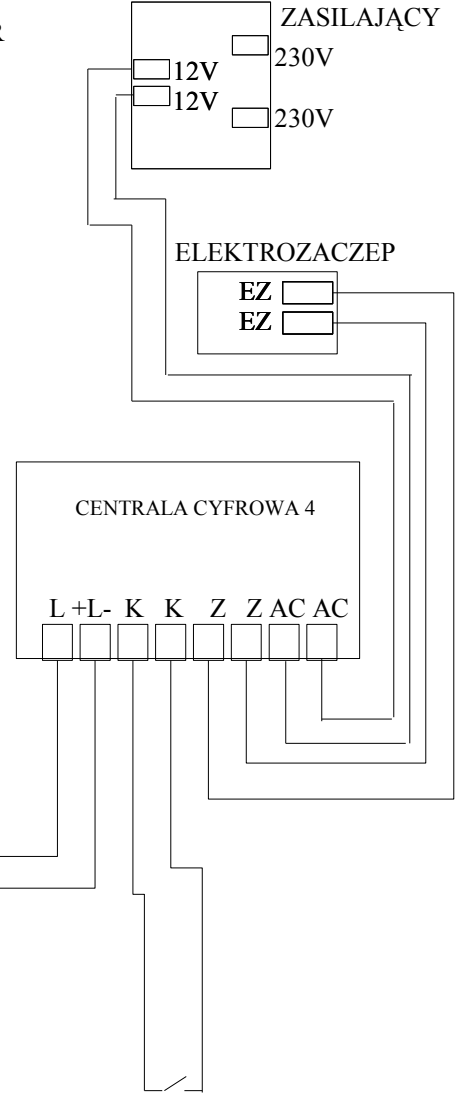

SYSTEMY CYFROWE ELPROD by WEKTA 2wire

SCHEMAT PODŁĄCZENIA PRZEŁĄCZNIKA 4-BRAMOWEGO i 4 CENTRAL PREMIUM

TRANSFORMATOR ZASILAJĄCY

ELPROD by WEKTA

TRANSFORMATOR ZASILAJĄCY

DODATKOWY PRZYCIŚK ZWIERNY ELEKTROZACZEPU

TRANSFORMATOR ZASILAJĄCY

ELEKTROZACZEP

Sterowanie Bramy elektrycznej