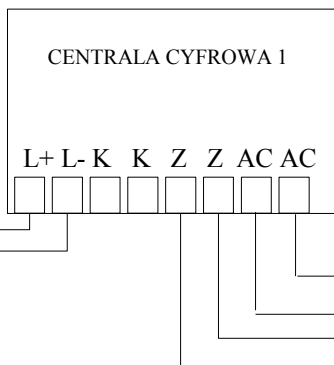

SYSTEMY CYFROWE ELPROD by WEKTA 2wire

SCHEMAT PODŁĄCZENIA PRZEŁĄCZNIKA 4-BRAMOWEGO i 4 CENTRAL PREMIUM

TRANSFORMATOR ZASILAJĄCY

ELPROD by WEKTA

TRANSFORMATOR ZASILAJĄCY

DODATKOWY PRZYCIŚK ZWIERNY ELEKTROZACZEPU

TRANSFORMATOR ZASILAJĄCY

ELEKTROZACZEP

Sterowanie Bramy elektrycznej