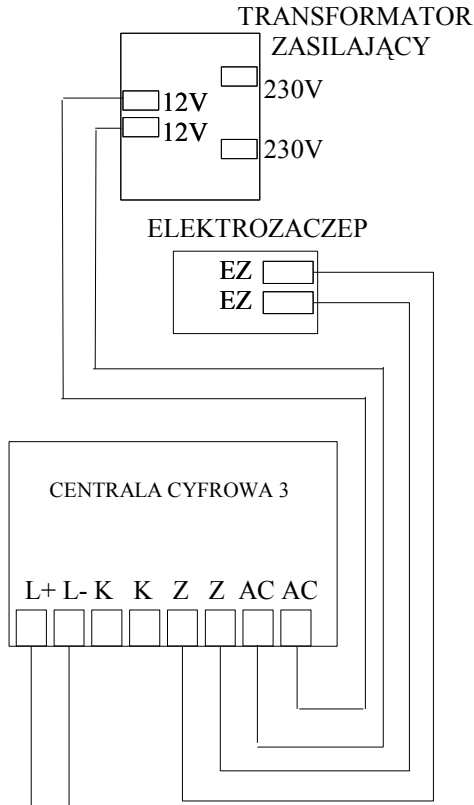

SYSTEMY CYFROWE ELPROD by WEKTA 2wire

SCHEMAT PODŁĄCZENIA PRZEŁĄCZNIKA 4-BRAMOWEGO i 4 CENTRAL PREMIUM

TRANSFORMATOR ZASILAJĄCY

ELPROD by WEKTA

TRANSFORMATOR ZASILAJĄCY

DODATKOWY PRZYCIŚK ZWIERNY ELEKTROZACZEPU

TRANSFORMATOR ZASILAJĄCY

ELEKTROZACZEP

Sterowanie Bramy elektrycznej