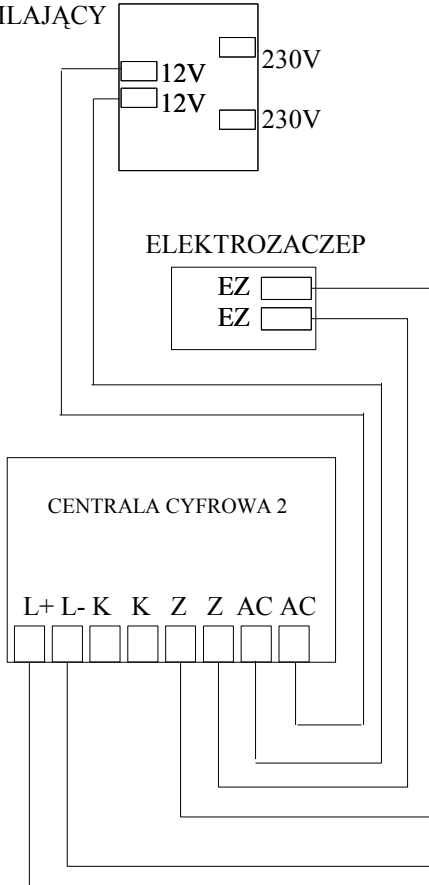

SYSTEMY CYFROWE ELPROD by WEKTA 2wire

SCHEMAT PODŁĄCZENIA PRZEŁĄCZNIKA 4-BRAMOWEGO i 4 CENTRAL PREMIUM

TRANSFORMATOR ZASILAJĄCY

ELPROD by WEKTA

TRANSFORMATOR ZASILAJĄCY

DODATKOWY PRZYCIŚK ZWIERNY ELEKTROZACZEPU

TRANSFORMATOR ZASILAJĄCY

ELEKTROZACZEP

Sterowanie Bramy elektrycznej