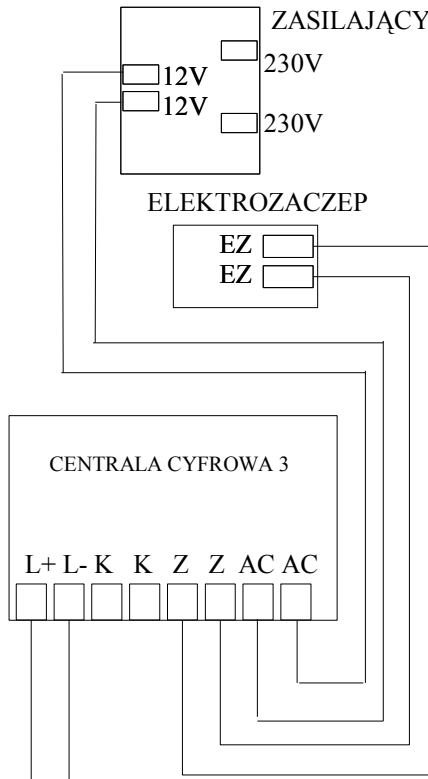

SYSTEMY CYFROWE ELPROD by WEKTA 2wire

SCHEMAT PODŁĄCZENIA PRZEŁĄCZNIKA 4-BRAMOWEGO i 4 CENTRAL PREMIUM

TRANSFORMATOR ZASILAJĄCY

ELPROD by WEKTA

TRANSFORMATOR ZASILAJĄCY

TRANSFORMATOR ZASILAJĄCY

DODATKOWY PRZYCISK ZWIERNY ELEKTROZACZEPU

TRANSFORMATOR ZASILAJĄCY

Sterowanie Bramy elektrycznej