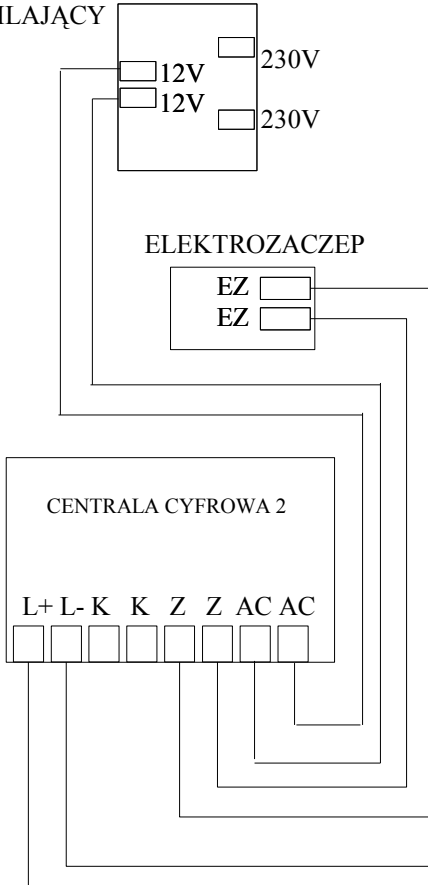

SYSTEMY CYFROWE ELPROD by WEKTA 2wire

SCHEMAT PODŁĄCZENIA PRZEŁĄCZNIKA 4-BRAMOWEGO i 4 CENTRAL PREMIUM

TRANSFORMATOR ZASILAJĄCY

ELPROD by WEKTA

TRANSFORMATOR ZASILAJĄCY

TRANSFORMATOR ZASILAJĄCY

DODATKOWY PRZYCISK ZWIERNY ELEKTROZACZEPU

TRANSFORMATOR ZASILAJĄCY

Sterowanie Bramy elektrycznej