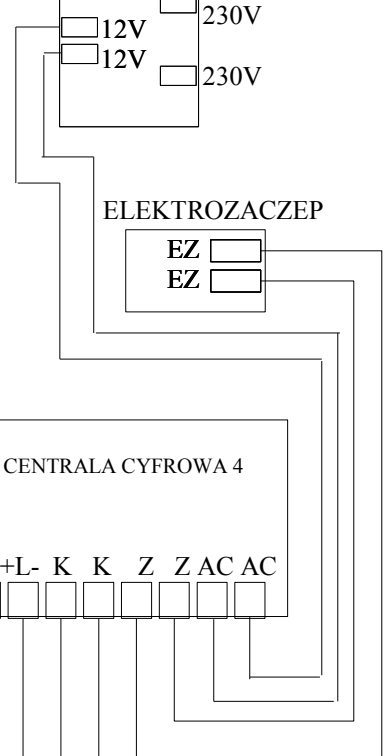

SYSTEMY CYFROWE ELPROD by WEKTA 2wire

SCHEMAT PODŁĄCZENIA PRZEŁĄCZNIKA 4-BRAMOWEGO i 4 CENTRAL PREMIUM

TRANSFORMATOR ZASILAJĄCY

ELPROD by WEKTA

TRANSFORMATOR ZASILAJĄCY

TRANSFORMATOR ZASILAJĄCY

DODATKOWY PRZYCISK ZWIERNY ELEKTROZACZEPU

TRANSFORMATOR ZASILAJĄCY

Sterowanie Bramy elektrycznej