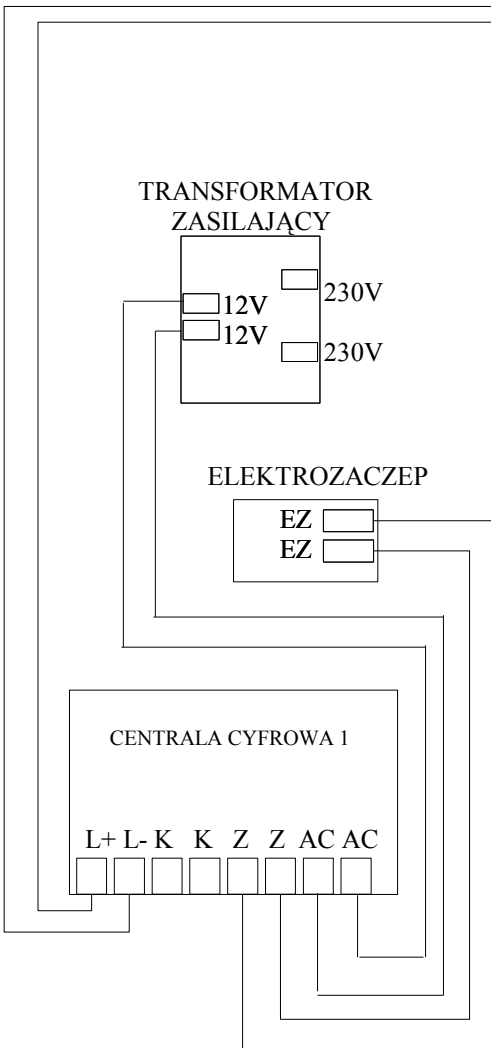

SYSTEMY CYFROWE ELPROD by WEKTA 2wire

SCHEMAT PODŁĄCZENIA PRZEŁĄCZNIKA 4-BRAMOWEGO i 4 CENTRAL PREMIUM

TRANSFORMATOR ZASILAJĄCY

ELPROD by WEKTA

TRANSFORMATOR ZASILAJĄCY

TRANSFORMATOR ZASILAJĄCY

DODATKOWY PRZYCISK ZWIERNY ELEKTROZACZEPU

TRANSFORMATOR ZASILAJĄCY

Sterowanie Bramy elektrycznej