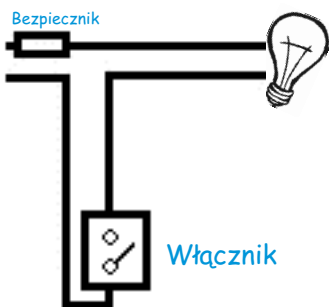

Sterowanie oświetleniem

Instalacja tradycyjna

Sterowanie oświetleniem Delta Dore jest komfortowym rozwiązaniem, umożliwiającym sterowanie każdym odbiornikiem.

Dzięki szerokiej wachlarzowi produktów mamy do dyspozycji kilka modułów, małe moduły włącz, ściemniacze, automaty czasowe czy automaty na szynę DIN. Wszystkie te urządzenia komunikują się między sobą radiowo, co nie wymaga żadnego dodatkowego okablowania.

Kompatybilność z innymi urządzeniami Delta Dore pozwala łączyć ze sobą różne urządzenia, np. z czujką ruchu czy kontaktronem.

Instalacja z Delta Dore

Instalacja tradycyjna schodowa

 Sterowanie ręczne
np. włącznikiem lub przyciskiem

Instalacja schodowa z Delta Dore

 Sterowanie ręczne
np. włącznikiem lub przyciskiem

 Sterowanie smartfonem,
tabletem, wideodomofonem