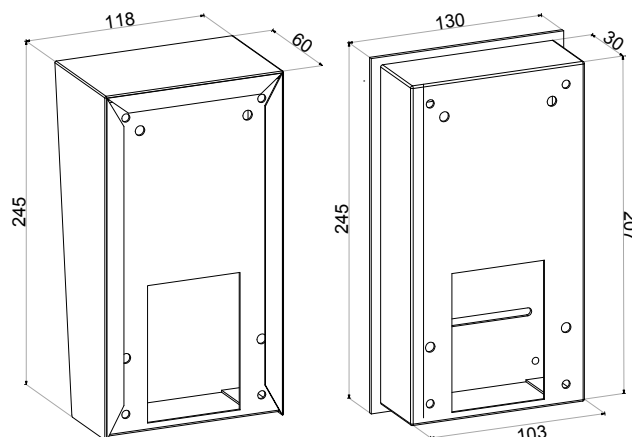

DANE TECHNICZNE

NATYNKOWA

PODTYNKOWA

ZASILANIE:

Zasilacz prądu stałego 12VDC/2A

NR REFERENCYJNY:

Wer. podst. PODTYNKOWA 20.1046.10.1
Wer. podst. NATYNKOWA 20.1046.10.2

OPRZEWODOWANIE:

Z centrali do rozdzielaczy UTP kat.5.

UWAGI DODATKOWE:

Dostępne wersje montażowe:

podtynkowa i natynkowa.

Kasety pracują w systemach:

2 żyłowym spolaryzowanym (+ -),

adresowanych aparatów abonenckich.

Kasety standardowo wyposażone w czytnik RFID.

WSPÓŁPRACUJE Z SYSTEMAMI:

2Wire

2Wire
Basic