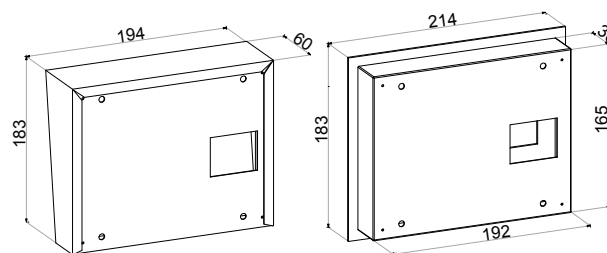

PODTYNKOWA

KASETA Premium 2Wire Pozioma

Kaseta zintegrowana z centralą, w cyfrowym systemie domofonowym 2Wire Wideo, przeznaczona jest do montażu w budynkach wielorodzinnych, w systemie dwu-przewodowym z żyłami o polaryzacji (+ i -) oraz instalacji wideo. Współpracuje z unifonami TK7 lub innymi, posiadającymi dekoder adresujący, umożliwiającą zaprogramowanie 255 lokali w budynku. Standardowo każda kasetocentrala 2Wire jest wyposażona w czytnik RFID Unique. Zewnętrzny przycisk otwarcia drzwi, oraz podłączenie elektrozaczepu znajdują się w kasecie. Walory estetyczne kasety podnosi jakość jej wykonania; stal nierdzewna płyty, podświetlana klawiatura numeryczna, wyświetlacz cyfrowy LED oraz zestaw ikon dla osób niepełno-sprawnych, informujących o aktualnym stanie systemu. Wyposażenie kaset jest uzależnione od ich gabarytów i miejsc w których mają pracować.

DANE TECHNICZNE

NATYNKOWA