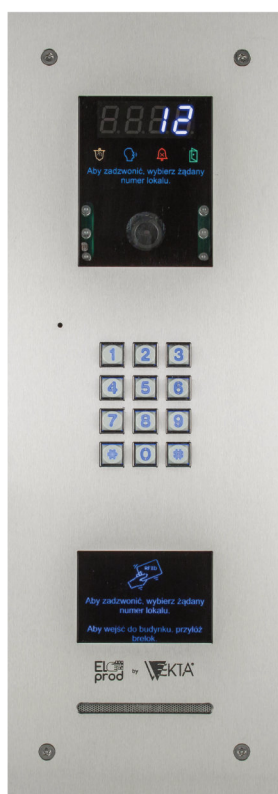

KASETA Premium 2Wire L

Kaseta zintegrowana z centralą, w cyfrowym systemie domofonowym 2Wire Wideo, przeznaczona jest do montażu w budynkach wielorodzinnych, w systemie dwu-przewodowym z żyłami o polaryzacji (+ i -) oraz instalacji wideo. Współpracuje z unifonami TK7 lub innymi, posiadającymi dekoder adresujący, umożliwiającą zaprogramowanie 255 lokali w budynku. Standardowo każda kasetocentrala 2Wire jest wyposażona w czytnik RFID Unique. Zewnętrzny przycisk otwarcia drzwi, oraz podłączenie elektrozaczepu znajdują się w kasecie. Walory estetyczne kasety podnosi jakość jej wykonania; stal nierdzewna płyty, podświetlana klawiatura numeryczna, wyświetlacz cyfrowy LED oraz zestaw ikon dla osób niepełno-sprawnych, informujących o aktualnym stanie systemu. Wyposażenie kaset jest uzależnione od ich gabarytów i miejsc w których mają pracować.

DANE TECHNICZNE

NATYNKOWA

PODTYNKOWA

ZASILANIE:

Zasilacz prądu stałego 12VDC/2A

NR REFERENCYJNY:

Wer. podst. PODTYNKOWA 20.1051.10.1

Wer. podst. NATYNKOWA 20.1051.10.2

OPRZEWODOWANIE:

Z centrali do rozdzielaczy UTP kat.5.

UWAGI DODATKOWE:

Dostępne wersje montażowe:

podtynkowa i natynkowa.

Kasety pracują w systemach:

2 żyłowym spolaryzowanym (+ -),

adresowanych aparatów abonenckich.

Kasety standardowo wyposażone

w czytnik RFID.

Parametry kamery:

rozdzielczość: 420 linii.

Tryb widzenia: Dzień/Noc.

WSPÓŁPRACUJE Z SYSTEMAMI:

2Wire

2Wire
Basic