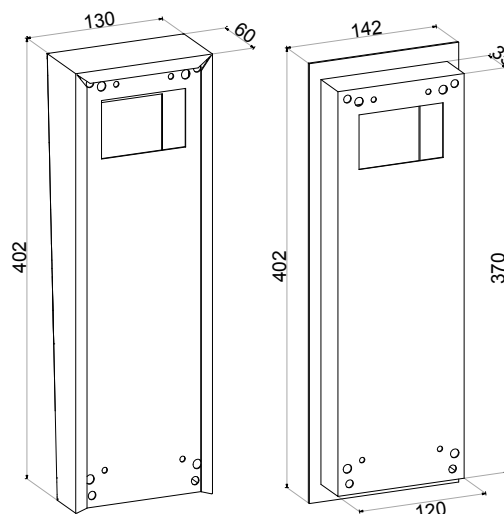

DANE TECHNICZNE

NATYNKOWA

PODTYNKOWA

ZASILANIE:

Zasilacz prądu stałego 12VDC/2A

NR REFERENCYJNY:

Wer. podst. PODTYNKOWA 20.1051.10.1

Wer. podst. NATYNKOWA 20.1051.10.2

OPRZEWODOWANIE:

Z centrali do rozdzielaczy UTP kat.5.

UWAGI DODATKOWE:

Dostępne wersje montażowe:

podtynkowa i natynkowa.

Kasety pracują w systemach:

2 żyłowym spolaryzowanym (+ -),

adresowanych aparatów abonenckich.

Kasety standardowo wyposażone

w czytnik RFID.

Parametry kamery:

rozdzielczość: 420 linii.

Tryb widzenia: Dzień/Noc.

WSPÓŁPRACUJE Z SYSTEMAMI:

2Wire

2Wire
Basic