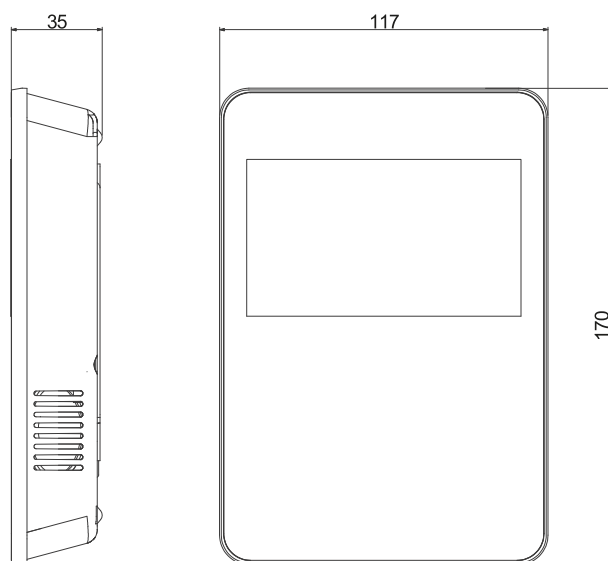

DANE TECHNICZNE

ZASILANIE:

Zasilacz prądu stałego DC 12V/ 500mA.
Zasilanie bezpośrednio z rozdzielacza piętrowego.

NR REFERENCYJNY:

BIAŁY	10.3001.11
CZARNY	10.3001.14

OPRZEWODOWANIE:

Do rozdzielacza piętrowego:
UTP kat. 5.
Do systemu SOS:
UTP kat. 5.
Do przycisku dzwonka:
przewód min. 2x0,5mm².

UWAGI DODATKOWE:

Produkt w wersji natynkowej.
Dostępne w wielu wariantach kolorystycznych.

WSPÓŁPRACUJE Z SYSTEMAMI:

2Wire
za pomocą
EW1

wMini

wMaxi

5 LAT GWARANCJI*

*Szczegóły warunków gwarancji na stronie www.wekta.com.pl