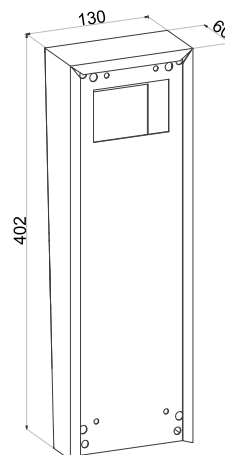

KASETA WIDEODOMOFONOWA Premium

Kaseta domofonowa systemu wMINI z klawiaturą numeryczną i wyświetlaczem LED, pozwalającym kontrolować wybierany numer, oraz ikony wyświetlające stan pracy kasety (dzwonienie, połączenie, otwieranie kodem, otwieranie pastylką), przeznaczona jest głównie do budynków wielorodzinnych. Kaseta wyposażona w czytnik RFID. Kaseta ma możliwość zamontowania kamery wideodomofonowej. Wraz z pozostałymi elementami tworzą system wMINI pozwalają na budowanie układów dla prostych budynków jak i osiedli mieszkalnych i budynków mieszkalno-usługowych. Kaseta posiada możliwość wbudowania przycisku szybkiego wywołania Portiera bardzo ułatwia obsługę i podnosi komfort korzystania. Kaseta doposażona jest w ułatwienia dla osób niepełnosprawnych.

Produkt wyposażony w łącza ŁK i RJ45

DANE TECHNICZNE

NATYNKOWA

PODTYNKOWA

ZASILANIE:

Kasety: Zasilanie z centrali lub zasilacz prądu zmiennego AC 15V/1A,

Kamery: Zasilacz prądu stałego DC 12V/0,5A.

NR REFERENCYJNY: