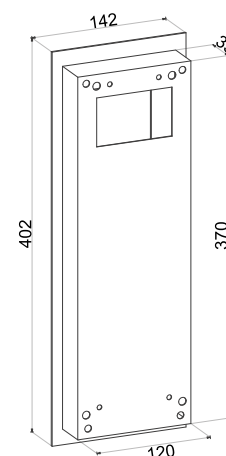

KASETA WIDEODOMOFONOWA Premium

Kaseta domofonowa systemu wMINI z klawiaturą numeryczną i wyświetlaczem LED, pozwalającym kontrolować wybierany numer, oraz ikony wyświetlające stan pracy kasety (dzwonienie, połączenie, otwieranie kodem, otwieranie pastylką), przeznaczona jest głównie do budynków wielorodzinnych. Kaseta wyposażona w czytnik RFID. Kaseta ma możliwość zamontowania kamery wideodomofonowej. Wraz z pozostałymi elementami tworzą system wMINI pozwalają na budowanie układów dla prostych budynków jak i osiedli mieszkalnych i budynków mieszkalno-usługowych. Kaseta posiada możliwość wbudowania przycisku szybkiego wywołania Portiera bardzo ułatwia obsługę i podnosi komfort korzystania. Kaseta doposażona jest w ułatwienia dla osób niepełnosprawnych.

Produkt wyposażony w łącza ŁK i RJ45

DANE TECHNICZNE

NATYNKOWA

PODTYNKOWA

ZASILANIE:

Kasety: Zasilanie z centrali lub zasilacz prądu zmiennego AC 15V/1A,

Kamery: Zasilacz prądu stałego DC 12V/0,5A.

NR REFERENCYJNY: