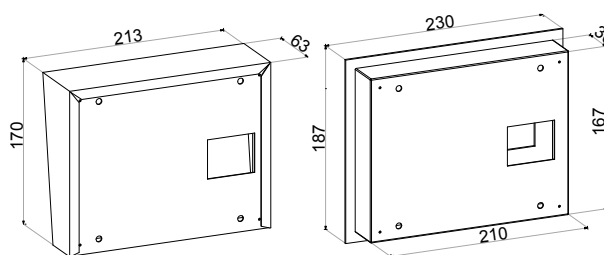

KASETA Pozioma

Kaseta z klawiaturą i wyświetlaczem LED, pozwalającym kontrolować wpisywany numer. Kaseta wyposażona jest w ikony wyświetlające stan pracy kasety (dzwonienie, rozmowa, zajętość, otwarcie drzwi), wyróżniony środkowy klawisz klawiatury numerycznej, co w naturalny sposób ułatwia korzystanie osobom niepełnosprawnym. Kaseta wyposażona w czytnik RFID umożliwia wejście na teren bez wpisywania kodów i tym samym utrudnia je dla osób nie uprawnionych. Kaseta standardowo bez wbudowanej kamery, jej dodatkowe wyposażenie jest ustalane indywidualnie. Wraz z pozostałymi elementami tworzącymi systemy wMini i wMaxi (centralami, modułami rozszerzającymi, multiplekserami, wzmacniaczami sygnału wideo) pozwala na budowanie układów dla prostych budynków jak i skomplikowanych osiedli mieszkalnych i mieszkalno usługowych.

DANE TECHNICZNE

NATYNKOWA

PODTYNKOWA

ZASILANIE:

Zasilanie z centrali wMini lub wMaxi.
Zasilanie rygla oraz kamery z multipleksera.

NR REFERENCYJNY:

Wer. podst. PODTYNKOWA 10.2011.10.1
Wer. podst. NATYNKOWA 10.2011.10.2

OPRZEWODOWANIE:

Do centrali 2x UTP kat. 5e bądź YTDY
12x0,5mm.
Do rygla i dodatkowego przycisku
otwierania drzwi 2x0,75 mm

UWAGI DODATKOWE:

Dostępne wersje montażowe:

podtynkowa i natynkowa.
Typ czytnika RFID: Unique.

**Możliwość zamontowania kamery
zewnętrznej.**