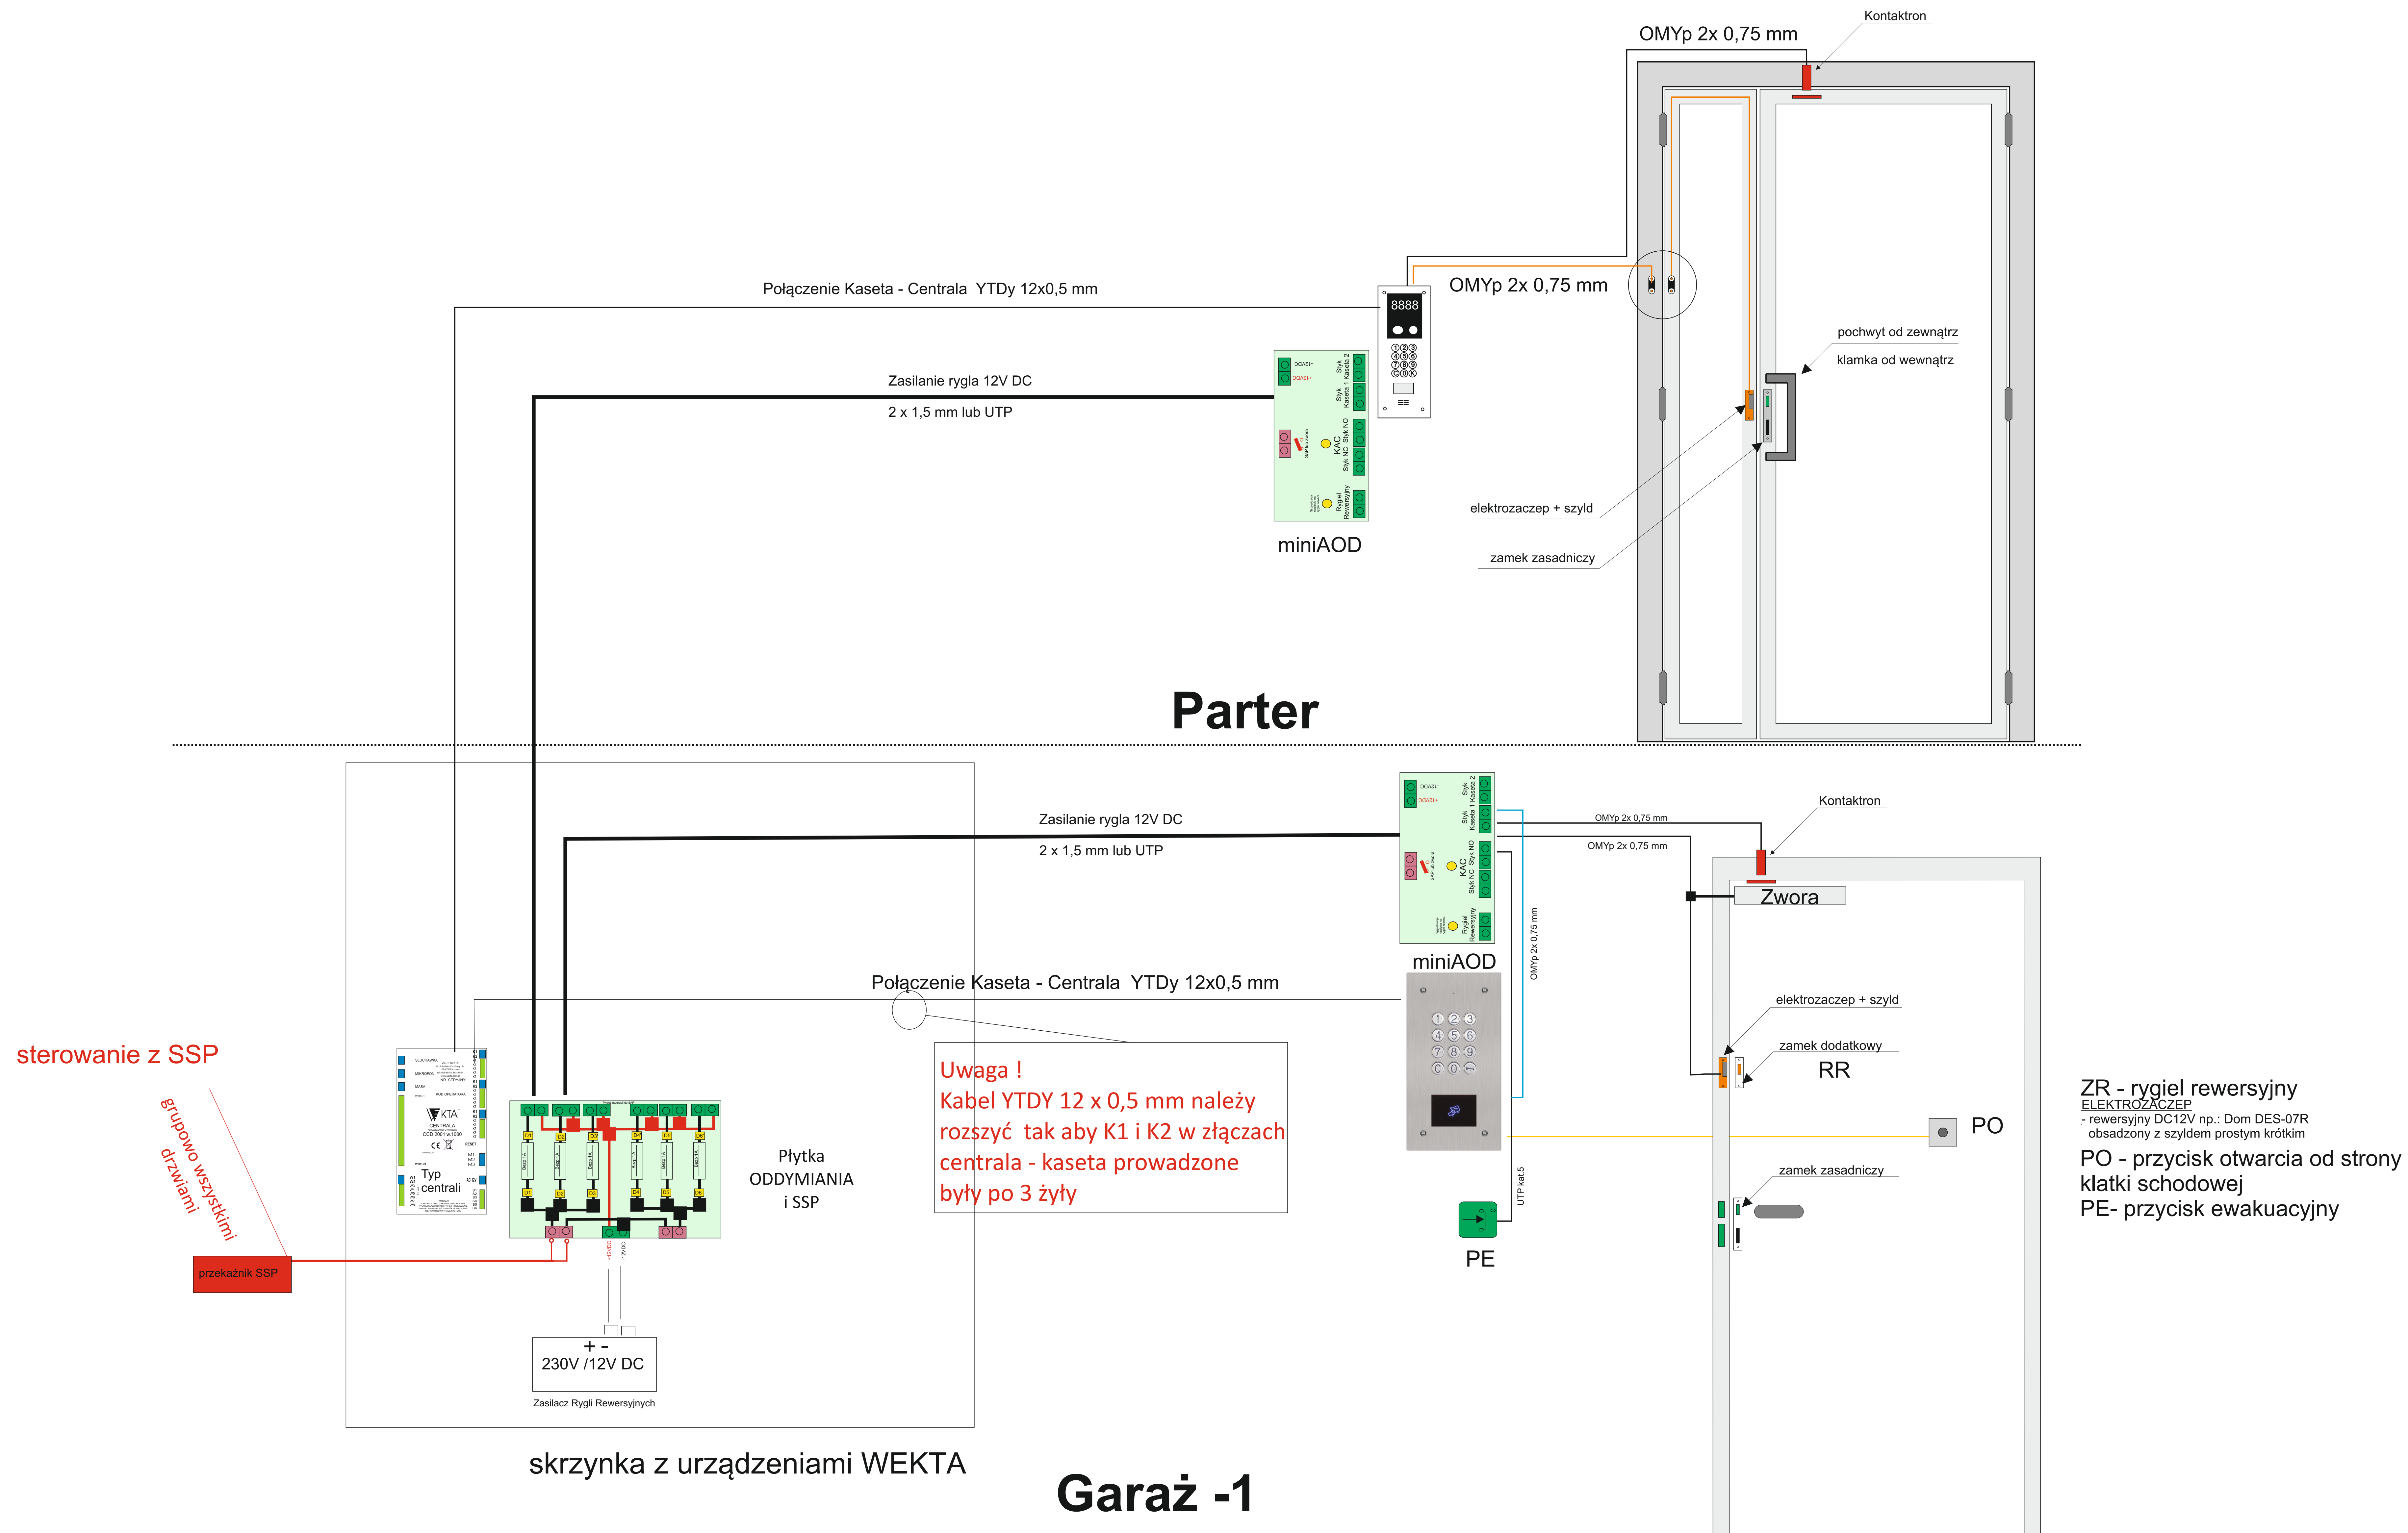

Okablowanie poziome i pionowe

System awaryjnego otwierania drzwi z wykorzystaniem modułów AOD i dedykowanych kart we/wy AOD

System awaryjnego otwierania drzwi z wykorzystaniem modułów mini AOD **bez dedykowanych kart we/wy AOD**

Moduł miniAOD

Przycisk Ewakuacyjny
KAC