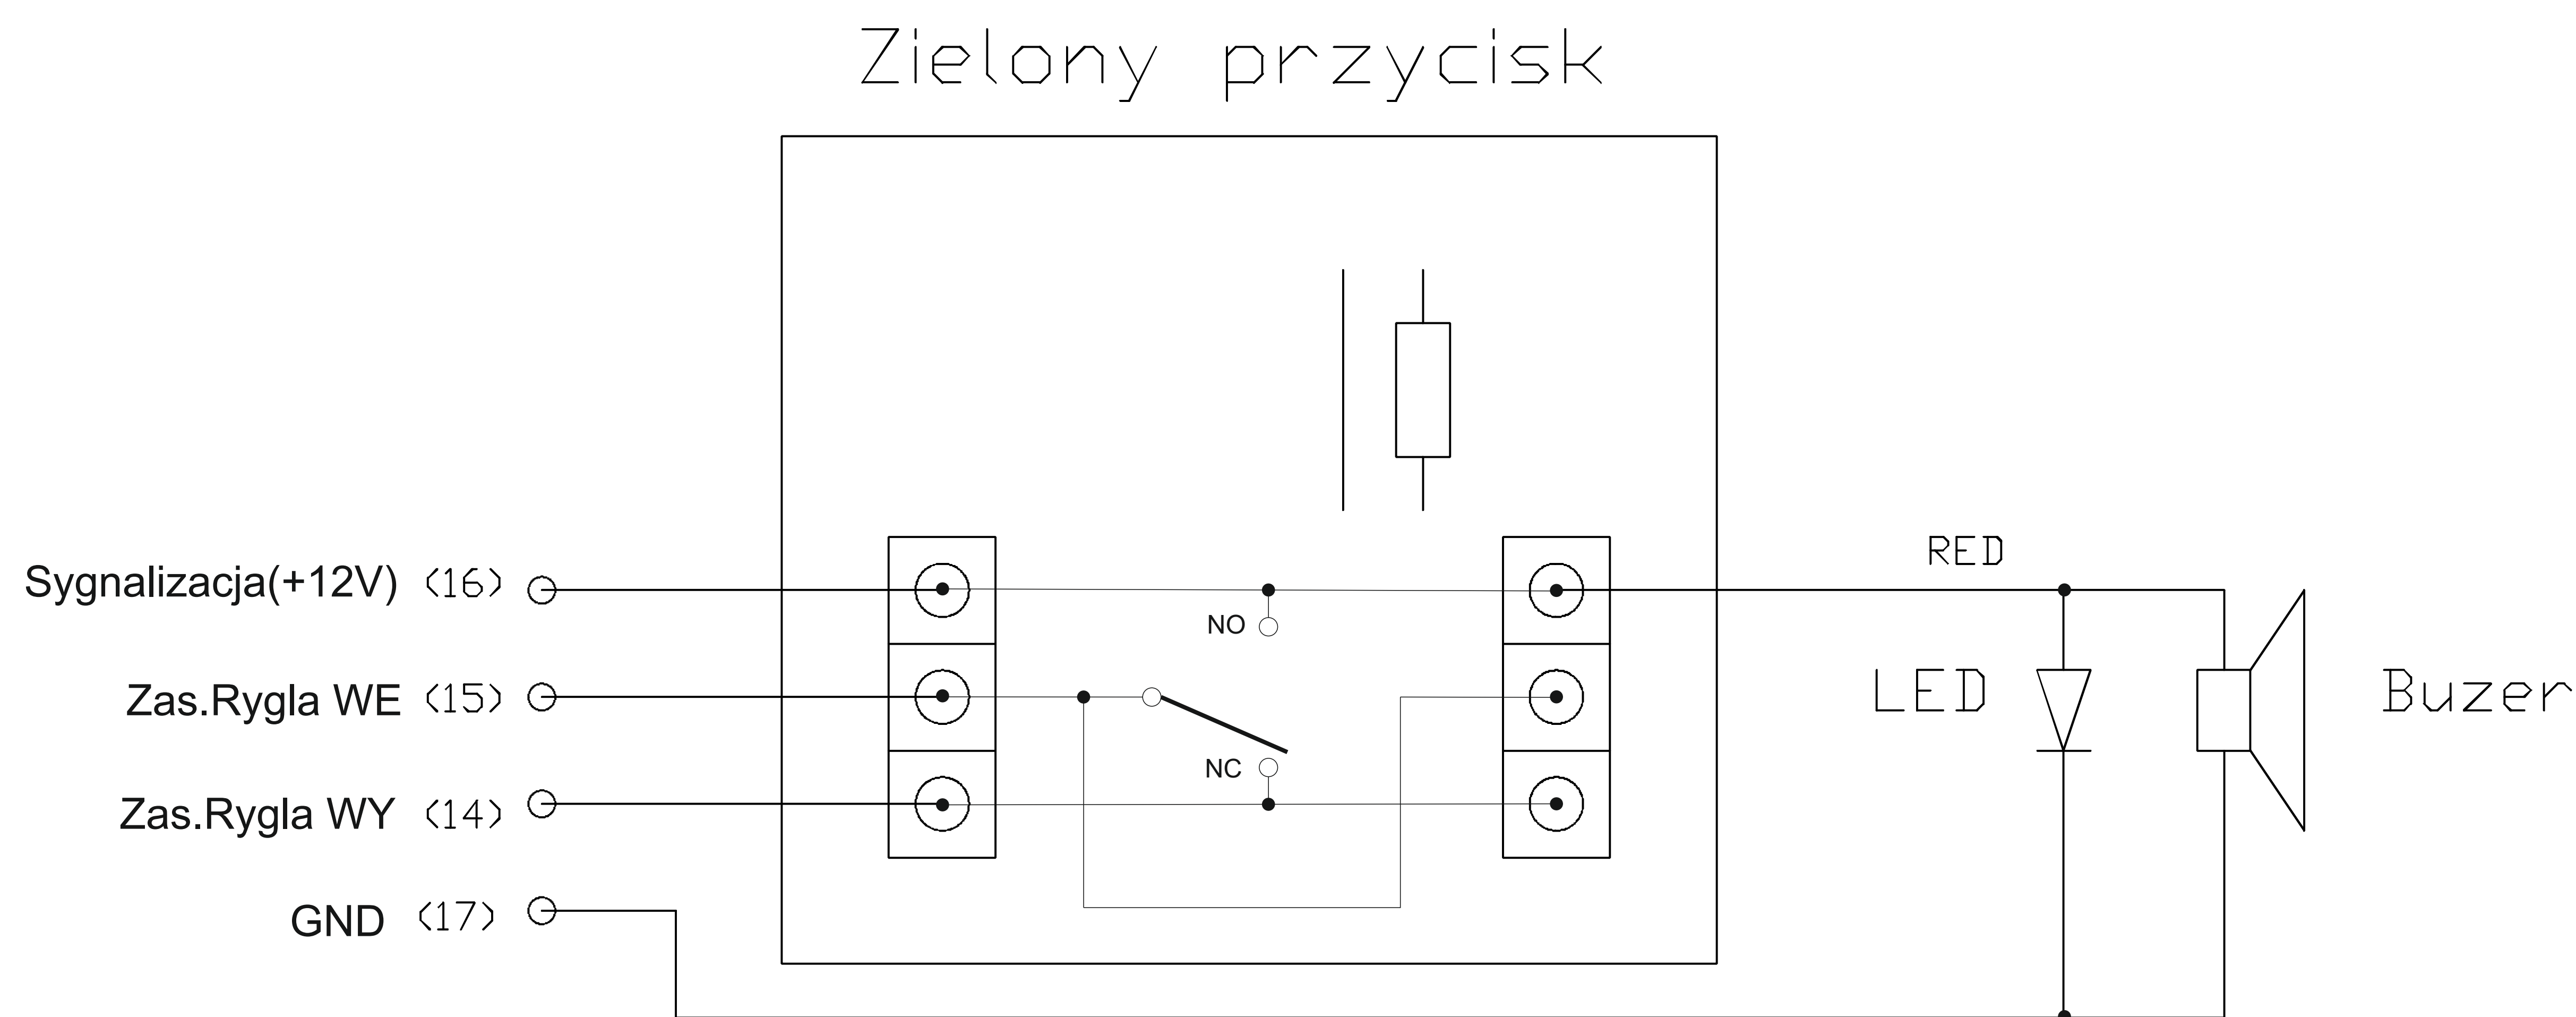

Okablowanie poziome i pionowe

System awaryjnego otwierania drzwi z wykorzystaniem modułów AOD i dedykowanych kart we/wy AOD

System awaryjnego otwierania drzwi z wykorzystaniem modułów mini AOD **bez dedykowanych kart we/wy AOD**

Moduł miniAOD

Przycisk Ewakuacyjny
KAC