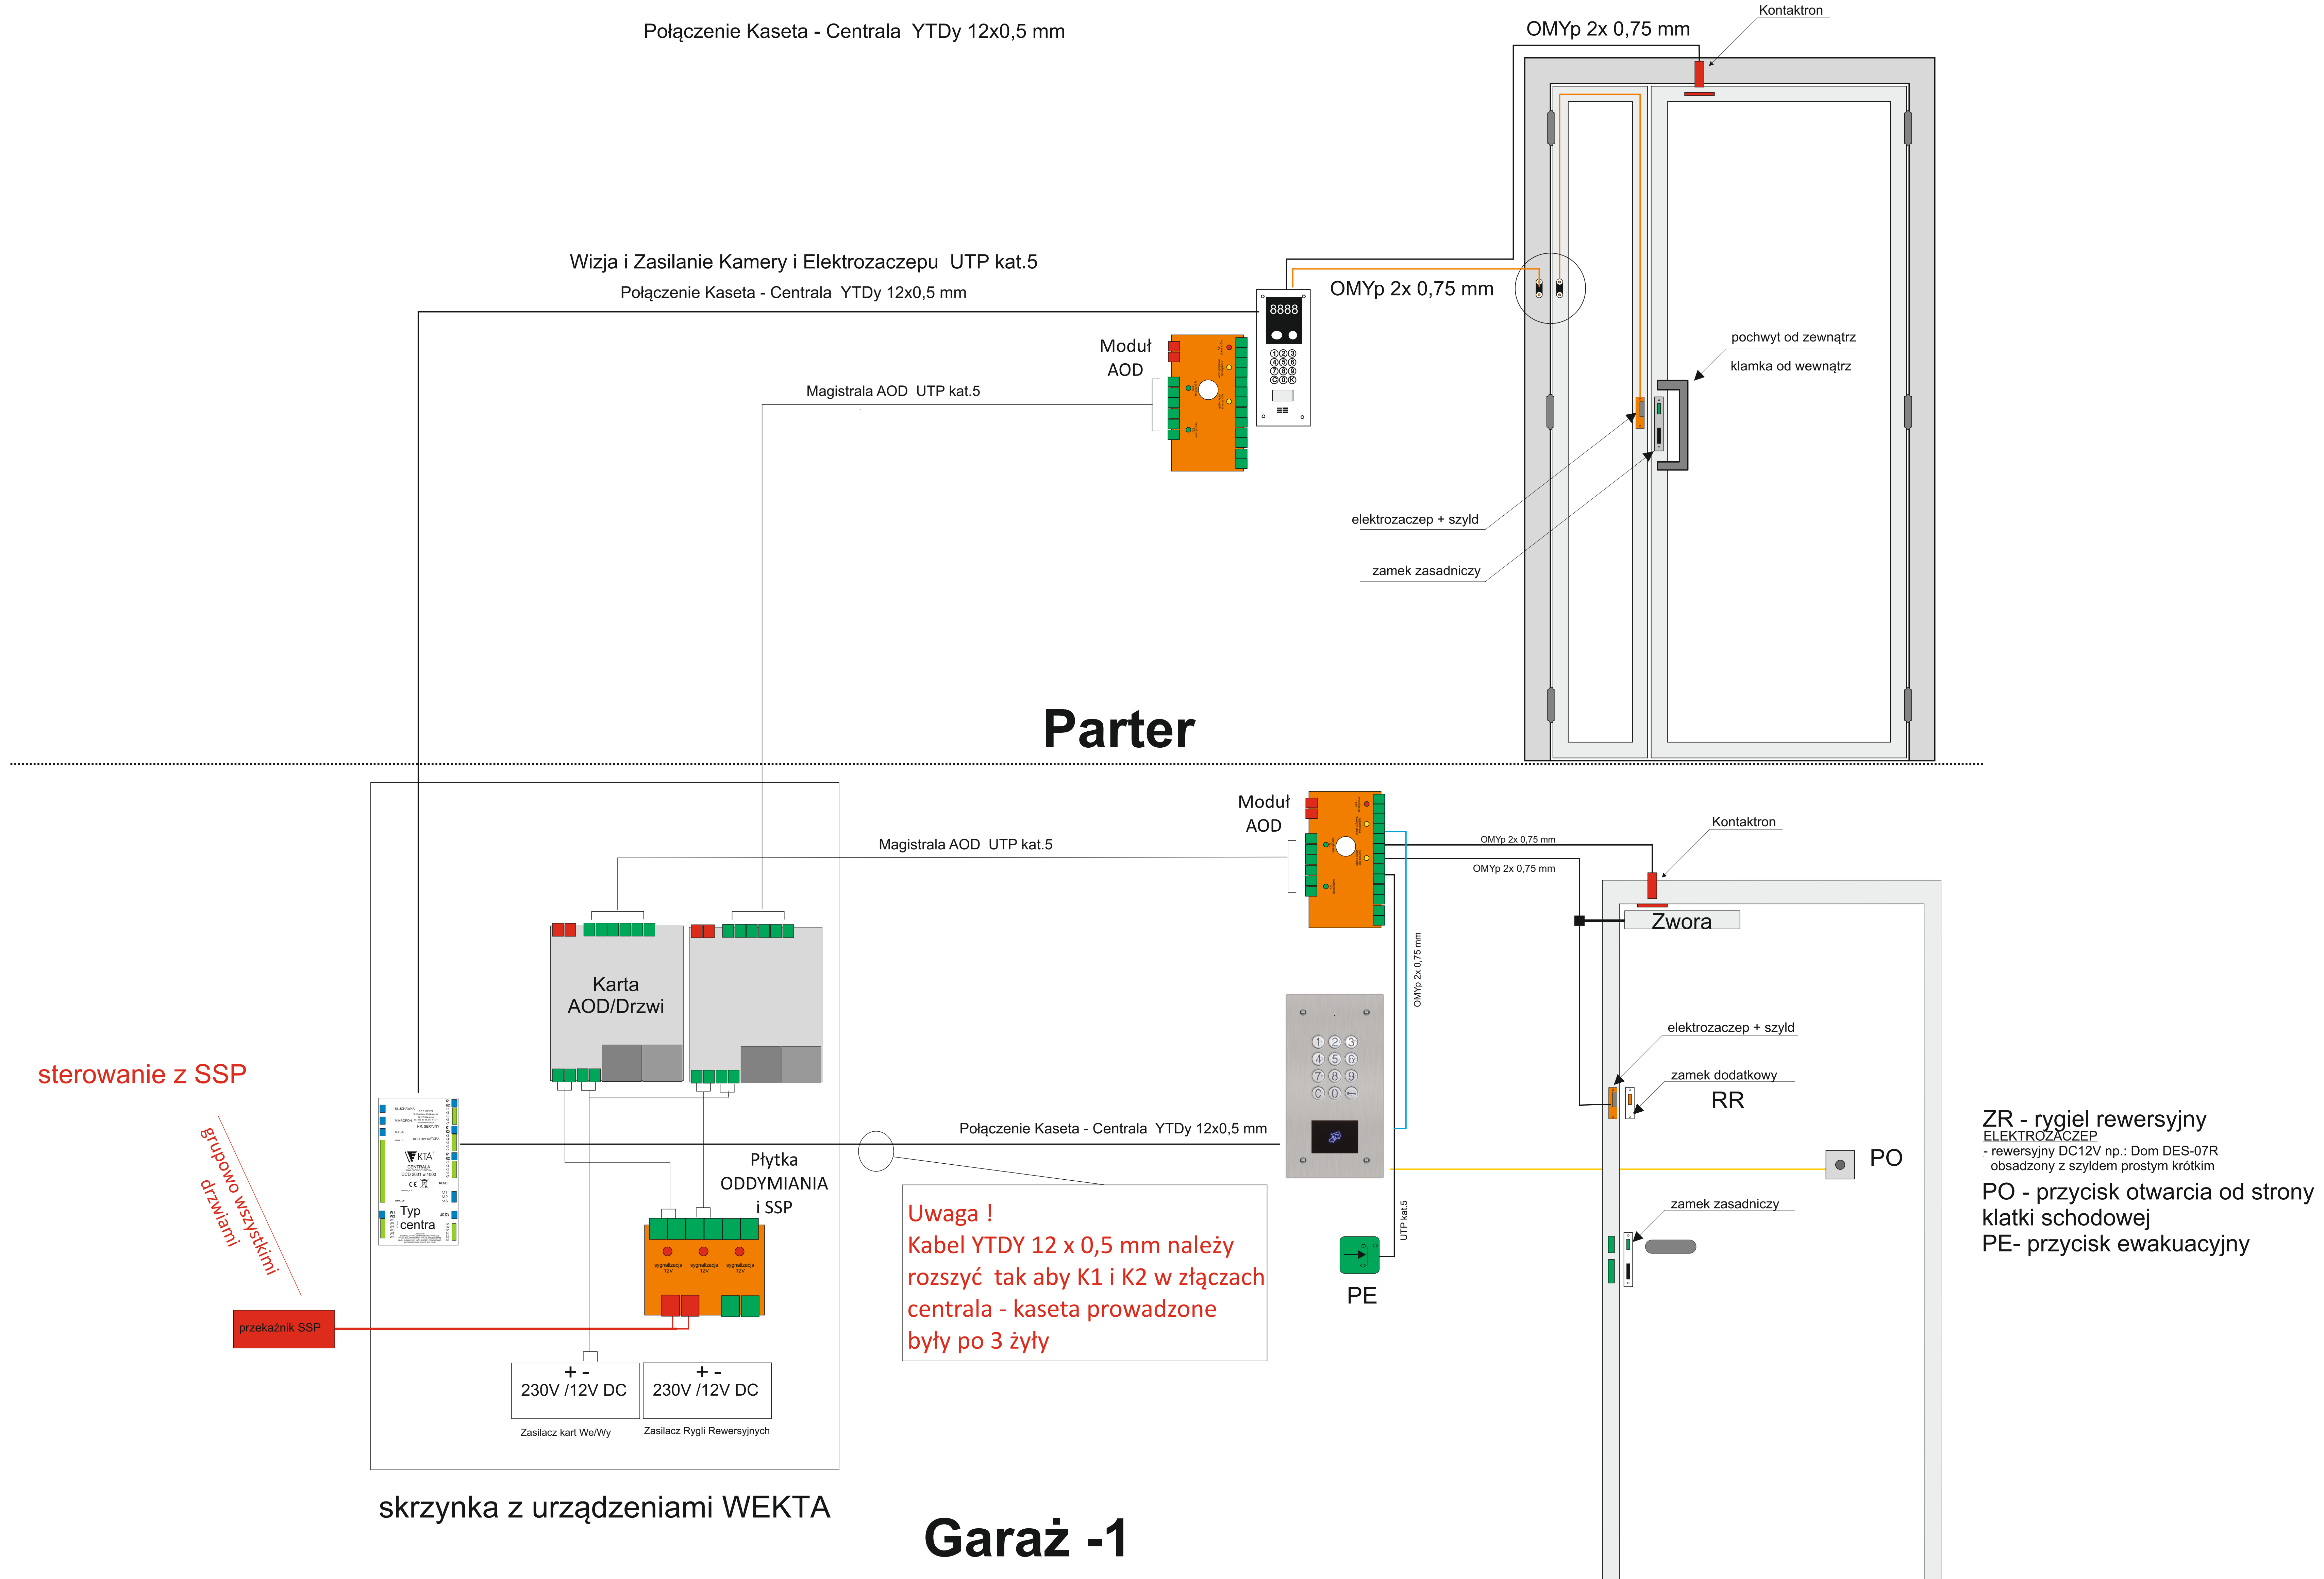

Okablowanie poziome i pionowe

System awaryjnego otwierania drzwi z wykorzystaniem modułów AOD i dedykowanych kart we/wy AOD

System awaryjnego otwierania drzwi z wykorzystaniem modułów mini AOD **bez dedykowanych kart we/wy AOD**

Moduł miniAOD

Przycisk Ewakuacyjny
KAC