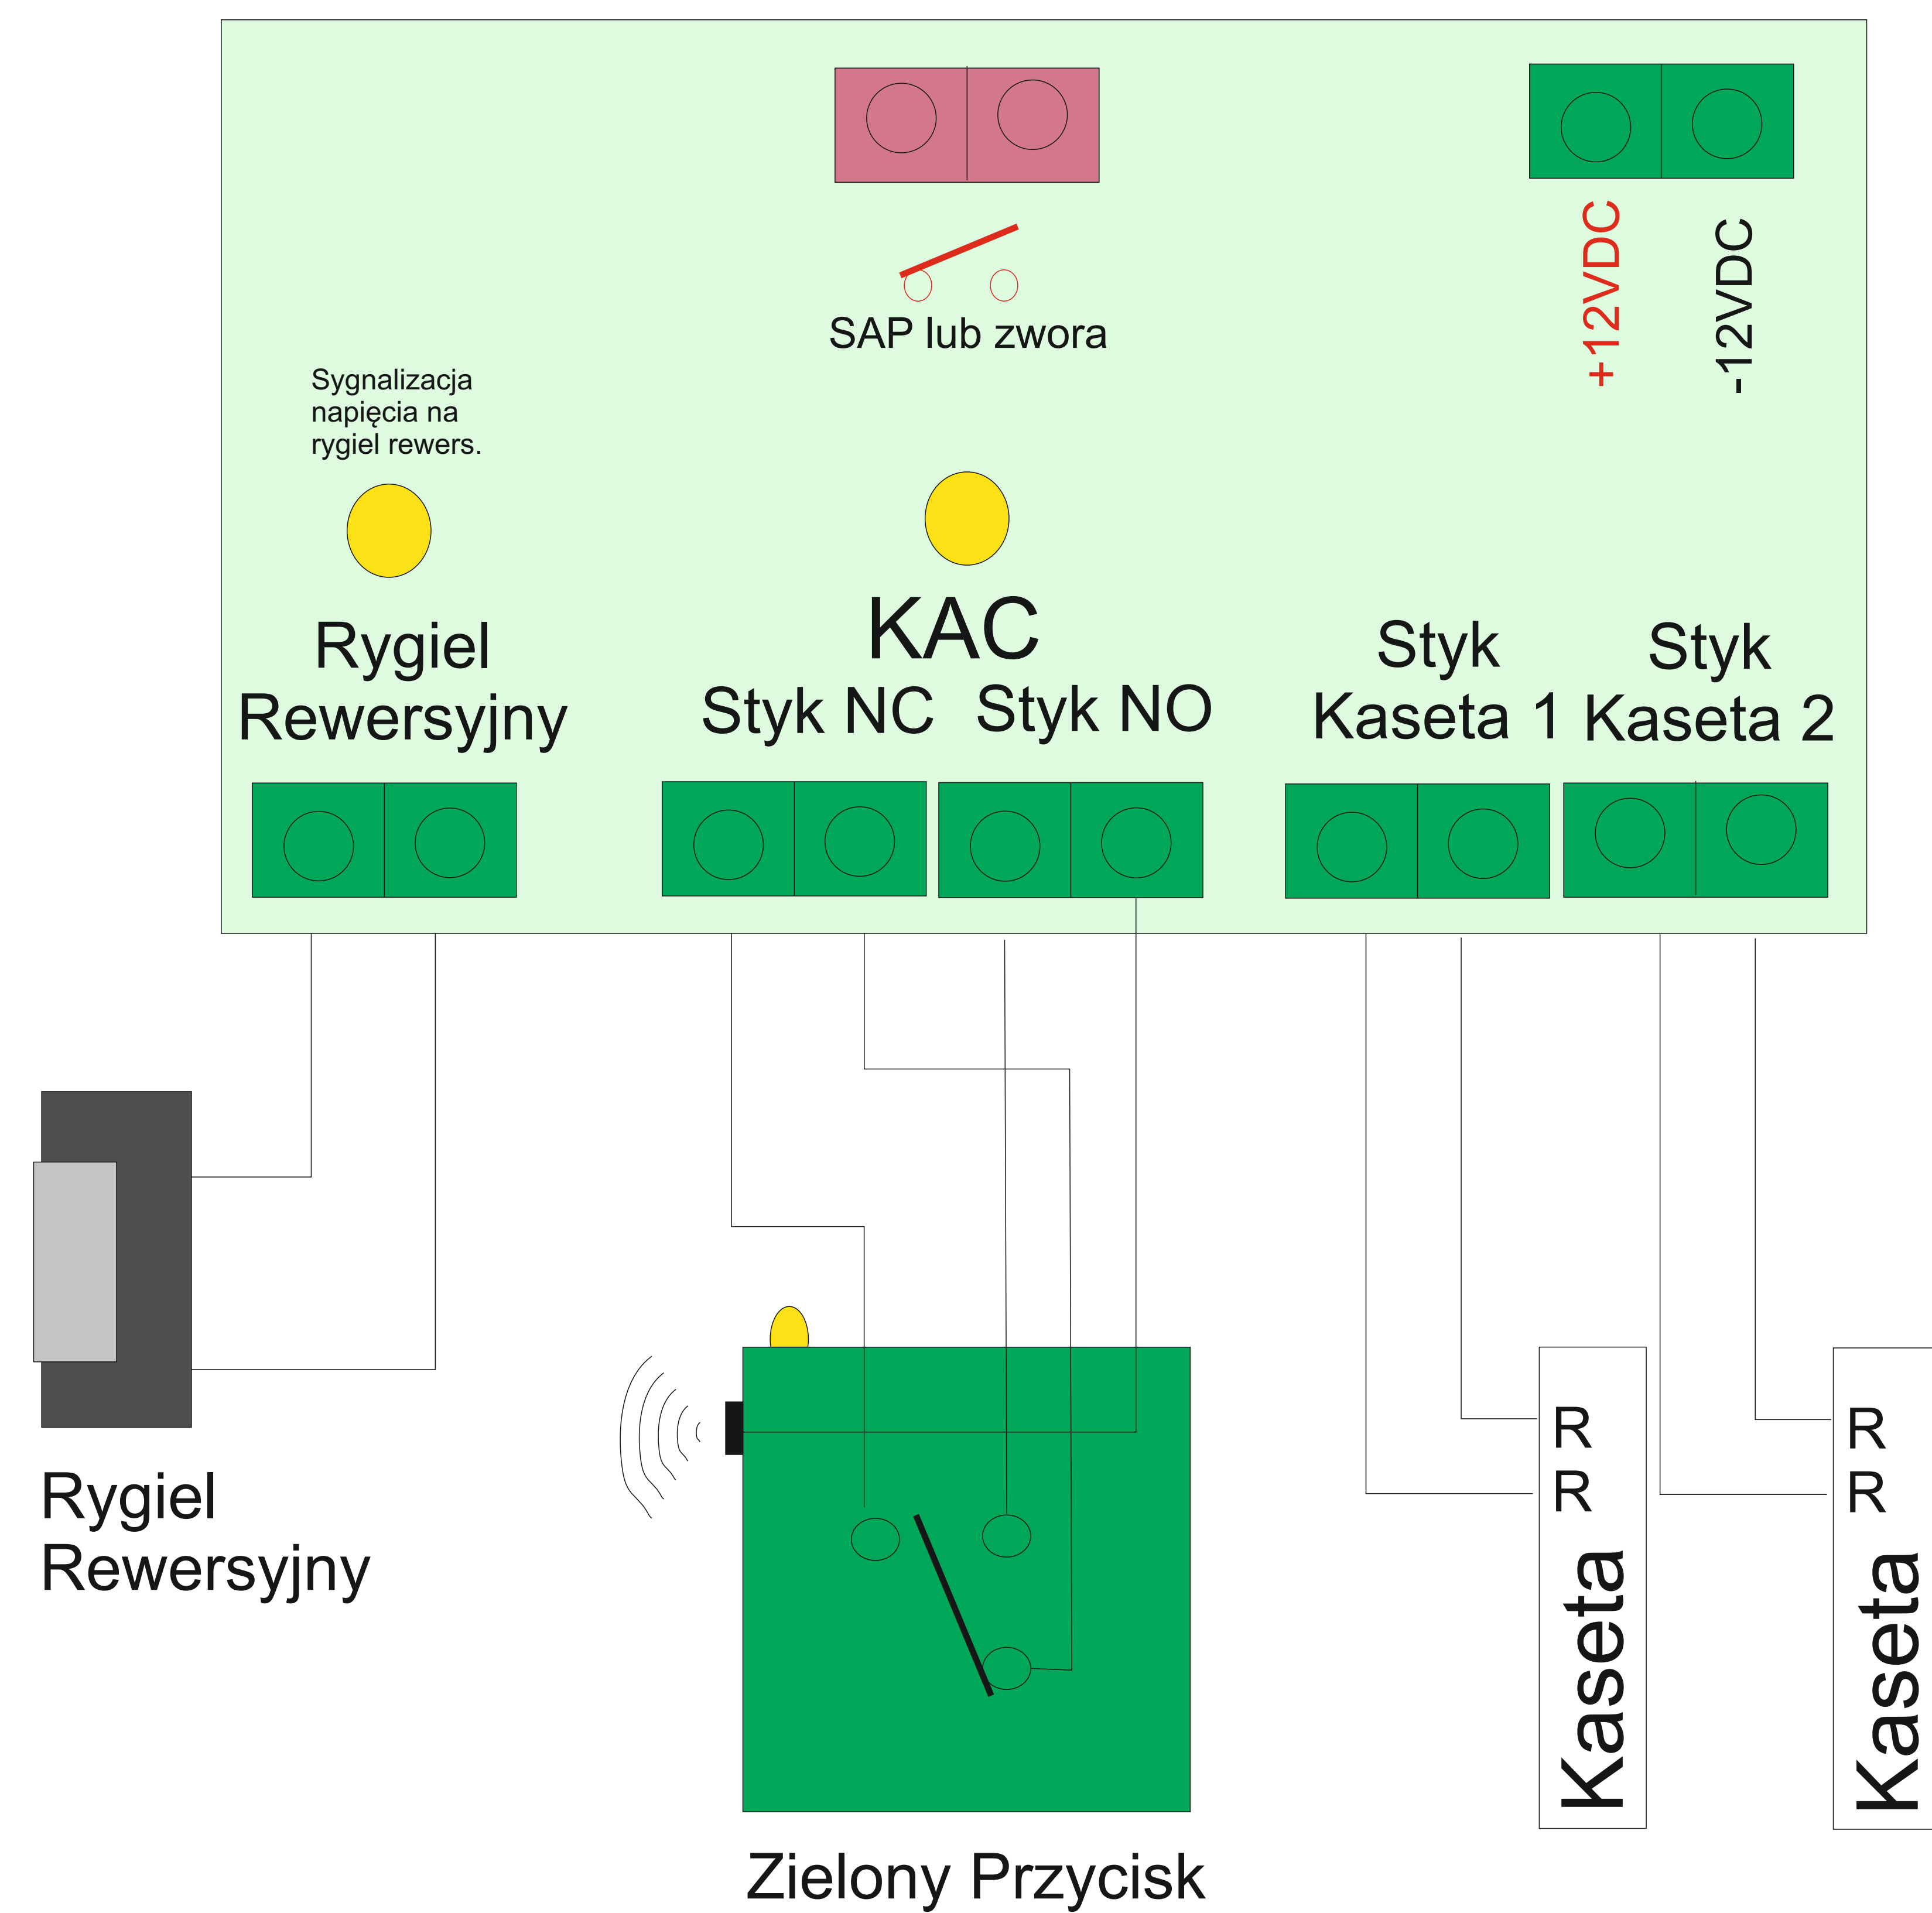

Okablowanie poziome i pionowe

System awaryjnego otwierania drzwi z wykorzystaniem modułów AOD i dedykowanych kart we/wy AOD

System awaryjnego otwierania drzwi z wykorzystaniem modułów mini AOD **bez dedykowanych kart we/wy AOD**

Moduł miniAOD

Przycisk Ewakuacyjny
KAC