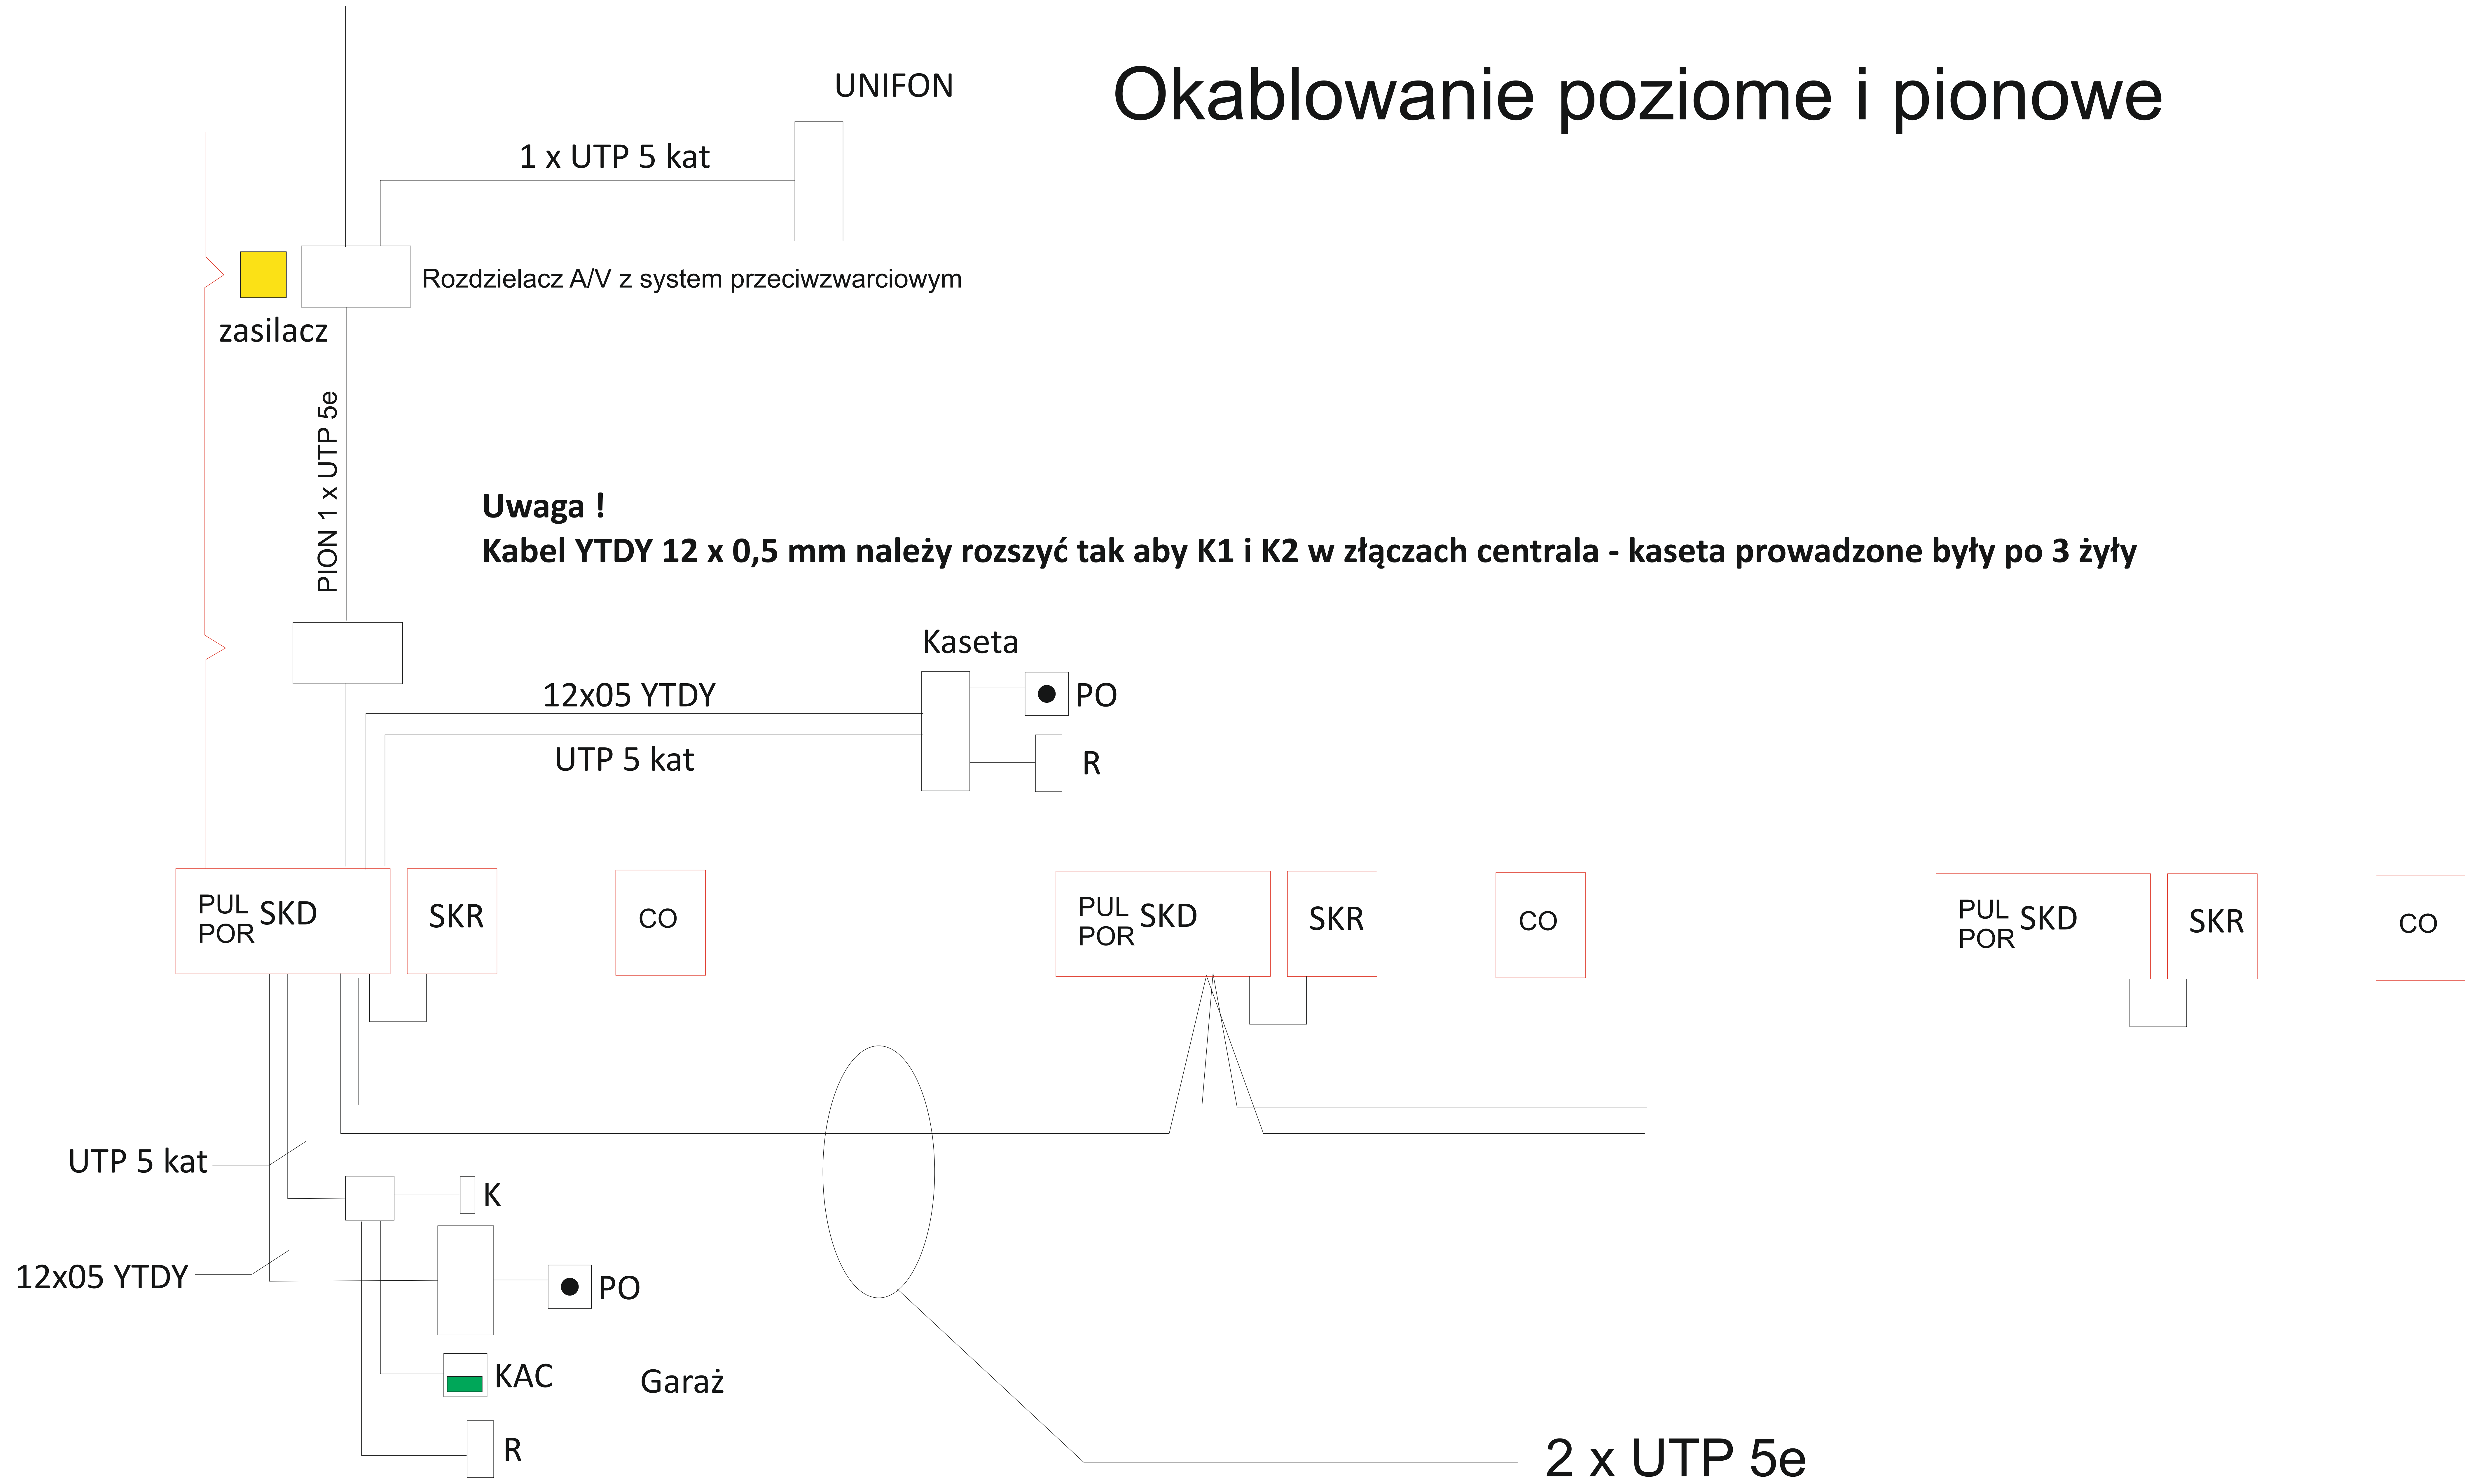

Okablowanie poziome i pionowe

System awaryjnego otwierania drzwi z wykorzystaniem modułów AOD i dedykowanych kart we/wy AOD

System awaryjnego otwierania drzwi z wykorzystaniem modułów mini AOD **bez dedykowanych kart we/wy AOD**

Moduł miniAOD

Przycisk Ewakuacyjny
KAC