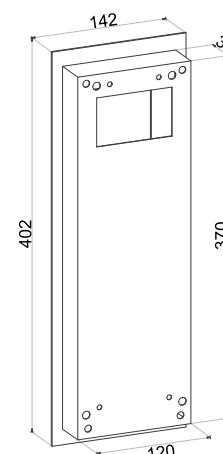

PODTYNKOWA

ZASILANIE:

Kasety: Zasilanie z centrali lub zasilacz prądu zmiennego AC 15V/1A,

Kamery: Zasilacz prądu stałego DC 12V/0,5A.

NR REFERENCYJNY:

Wer. podst. PODTYNKOWA 10.22.10.1

Wer. podst. NATYNKOWA 10.22.10.2

OPRZEWODOWANIE:

Do centrali 2 x UTP kat. 5e bądź YTDY 12x0,5mm.

Sygnał wizyjny: UTP kat. 5.

Do rygla i dodatkowego przycisku otwierania drzwi 2x0,75 mm

UWAGI DODATKOWE:

Dostępne wersje montażowe:

podtynkowa i natynkowa.

Typ czytnika RFID: Unique.

Parametry kamery:

kolorowa, rozdzielczość 420 linii,
regulacja w pionie: 10°,
regulacja w poziomie: 20°.

WSPÓŁPRACUJE Z SYSTEMAMI:

wMini

wMaxi

5 LAT GWARANCJI*

*Szczegóły warunków gwarancji na stronie www.wekta.com.pl