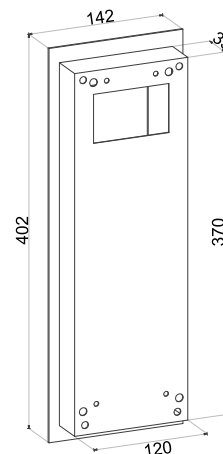

Panel wyposażony jest w 4,3" wyświetlacz LCD oraz wbudowaną kamerę kolorową PAL 1Vpp

Standardowe przyłącza

Dane techniczne

Na - tynek

Pod - tynek

ZASILANIE:

Zasilanie 15 V DC

WERSJE