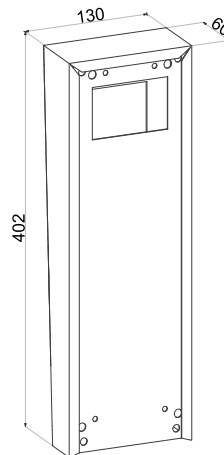

PANEL WIDEO DOMOFONU LCD PREMIUM

Przeznaczony do współpracy z centralą wMINI i SMS Kasetka Wyposażona w czytnik RFID współpracuje z resztą systemu umożliwiając integrację z maszynownią.

Kontrola dostępu realizowana jest za pomocą weryfikacji słownej po połączeniu z lokalem lub po przyłożeniu nośnika RFID do wbudowanego czytnika.

Panel wyposażony jest w 4,3" wyświetlacz LCD oraz wbudowaną kamerę kolorową PAL 1Vpp

Standardowe przyłącza

Dane techniczne

Na - tynek

Pod - tynek

ZASILANIE:

Zasilanie 15 V DC

WERSJE