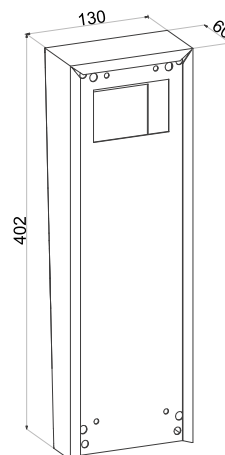

DANE TECHNICZNE

NATYNKOWA