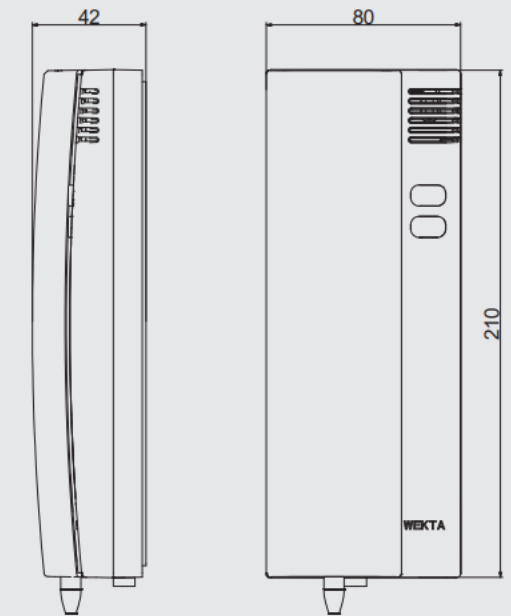

TK6

Unifon TK6 jest jednym z najbardziej powszechnych urządzeń tego typu na polskim rynku.

Jest produkowany w różnych wersjach i wariantach kolorystycznych (lista aktualnych kolorów patrz obok). Unifon TK6 Standard jest nowoczesnym i funkcjonalnym aparatem domofonowym, pozwalającym na prowadzenie rozmów z kasetą domofonową lub drugim aparatem. Jego podstawowym zastosowaniem są systemy domofonowe: analogowe i analogowo-cyfrowe. Urządzenie jest unifonem analogowym pasującym do każdego rodzaju systemów analogowych 3+n oraz 5+n. Posiada płynną regulację sygnału wywołania oraz głośności dzwonka.

UNIFON TK6

5 LAT GWARANCJI*

*Szczegóły warunków gwarancji na stronie www.wekta.com.pl

Dane techniczne

ZASILANIE:

Z centrali lub rozdzielacza piętrowego.

NR REFERENCYJNY:

BIAŁY (STANDARD)	10.3061.11
CZARNY (NA ZAMÓWIENIE)	10.3061.12
KREMOWY (NA ZAMÓWIENIE)	10.3061.13

OPRZEWODOWANIE:

System 5+1: YTDY 6 x 0,5mm².
Do rozdzielacza piętrowego: UTP kat. 5.
Do centrali (system 3+1 lub 5+1): UTP kat. 5

UWAGI DODATKOWE:

Głośnik o impedancji ok. 50 Ohm.
Przycisk otwierania zamka i przycisk funkcyjny, maksymalne napięcie 24V/1A.

WSPÓŁPRACUJE Z SYSTEMAMI:

wMini

wMaxi

Urządzenie montowane na wysokości 140cm od podłoża