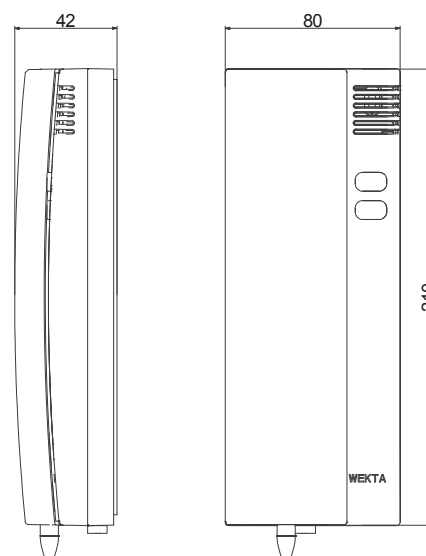

UNIFON TK6

Unifon **TK6** jest jednym z najbardziej powszechnych urządzeń tego typu na polskim rynku. Jest produkowany w różnych wersjach i wariantach kolorystycznych (lista aktualnych kolorów patrz obok). Unifon TK6 Standard jest nowoczesnym i funkcjonalnym aparatem domofonowym, pozwalającym na prowadzenie rozmów z kasetą domofonową lub drugim aparatem. Jego podstawowym zastosowaniem są systemy domofonowe: analogowe i analogowo-cyfrowe. Urządzenie jest unifonem analogowym pasującym do każdego rodzaju systemów analogowych 3+n oraz 5+n. Posiada płynną regulację sygnału wywołania oraz głośności dzwonka.

DANE TECHNICZNE

ZASILANIE:

Z centrali lub rozdzielacza piętrowego.

NR REFERENCYJNY:

BIAŁY	10.3061.11
CZARNY	10.3061.12
KREMOWY	10.3061.13

OPRZEWODOWANIE:

System 5+1: YTDY 6 x 0,5mm.
Do rozdzielacza piętrowego: UTP kat. 5.
Do centrali (system 3+1 lub 5+1):
UTP kat. 5