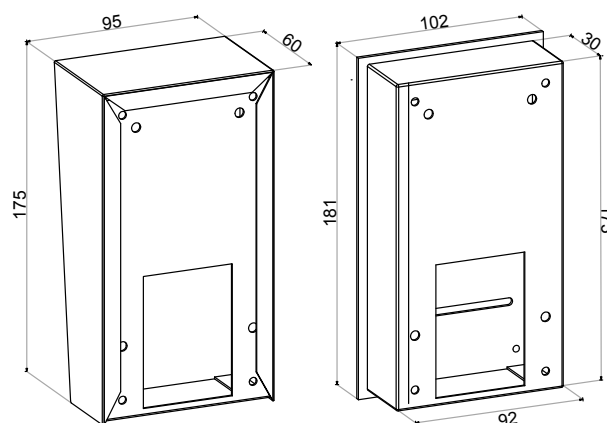

DANE TECHNICZNE

NATYNKOWA

PODTYNKOWA

ZASILANIE:

Kasety: Zasilacz prądu zmiennego AC 12V/1A,
Kamery: Zasilacz prądu stałego DC 12V/0,5A.

NR REFERENCYJNY:

Wer. podst. PODTYNKOWA 10.2012.10.1
Wer. podst. NATYNKOWA 10.2012.10.2

OPRZEWODOWANIE:

Do centrali UTP kat. 5e bądź YTDY
12x0,5mm.
Sygnał wizyjny: UTP kat. 5.
Do rygla i dodatkowego przycisku
otwierania drzwi 2x0,75 mm

UWAGI DODATKOWE:

Dostępne wersje montażowe:

podtynkowa i natynkowa.
Typ czytnika RFID: Unique.

Parametry kamery:

kolorowa, rozdzielczość 420 linii,
regulacja w pionie: 10°,
regulacja w poziomie: 20°.

WSPÓŁPRACUJE Z SYSTEMAMI:

wMini

wMaxi

5 LAT GWARANCJI*

*Szczegóły warunków gwarancji na stronie www.wekta.com.pl