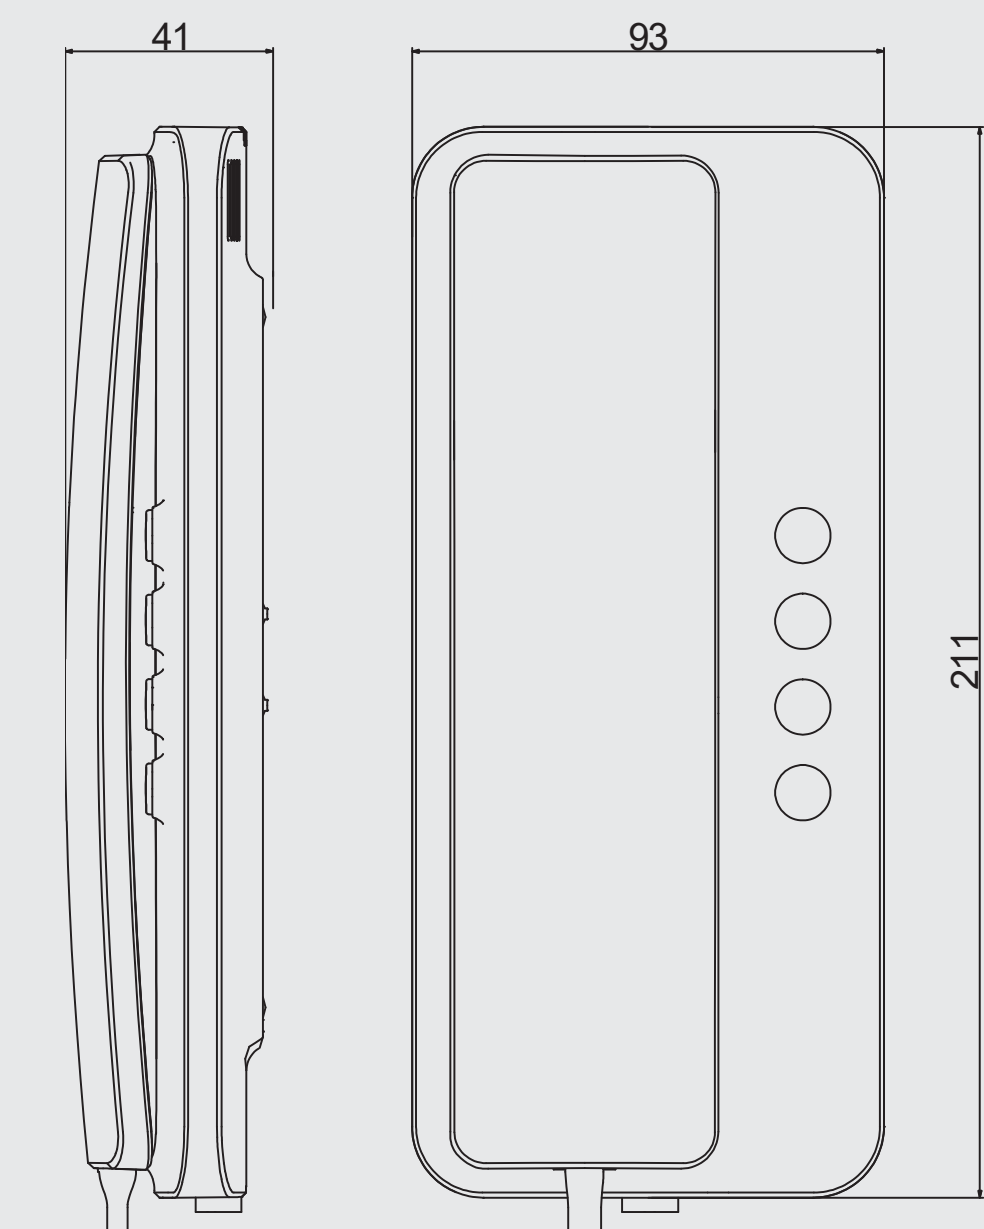

Dane techniczne

ZASILANIE:

Z centrali lub rozdzielacza piętrowego.

NR REFERENCYJNY:

BIAŁY (STANDARD)

OPRZEWODOWANIE:

System 5+1:4x0,5mm²doUTPkat.5.
Do rozdzielacza piętrowego:UTPkat.5.
Do centrali(system3+1):UTPkat.5.

UWAGI DODATKOWE:

Produkt dostępny jedynie w wersji natynkowej.

WSPÓŁPRACUJE Z SYSTEMAMI:

Urządzenie montowane na wysokości 140cm od podłoża